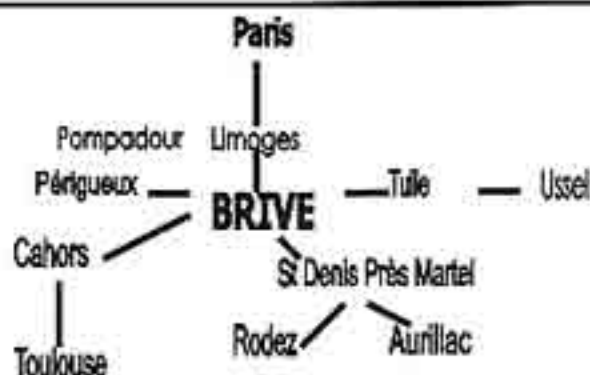

Pour développer le service ferroviaire SNCF dans nos Régions,
Pour défendre le Service Public SNCF,

RASSEMBLEMENT CITOYEN

Citoyens(nes), Usagers, Cheminot(e)s, Elus, Associations..

VENEZ DIRE :

- NON aux suppressions de trains voyageurs,
- NON aux suppressions des arrêts en gare de Brive, Souillac, Uzerche, Allasac, Assier,...
- NON à l'interdiction de monter dans un train alors qu'il est arrêté en gare de BRIVE,
- NON au transport routier lorsque le rail est possible

Jeudi 12 Avril 2007

A partir de 17h00

en Gare de BRIVE

Soyons nombreux...