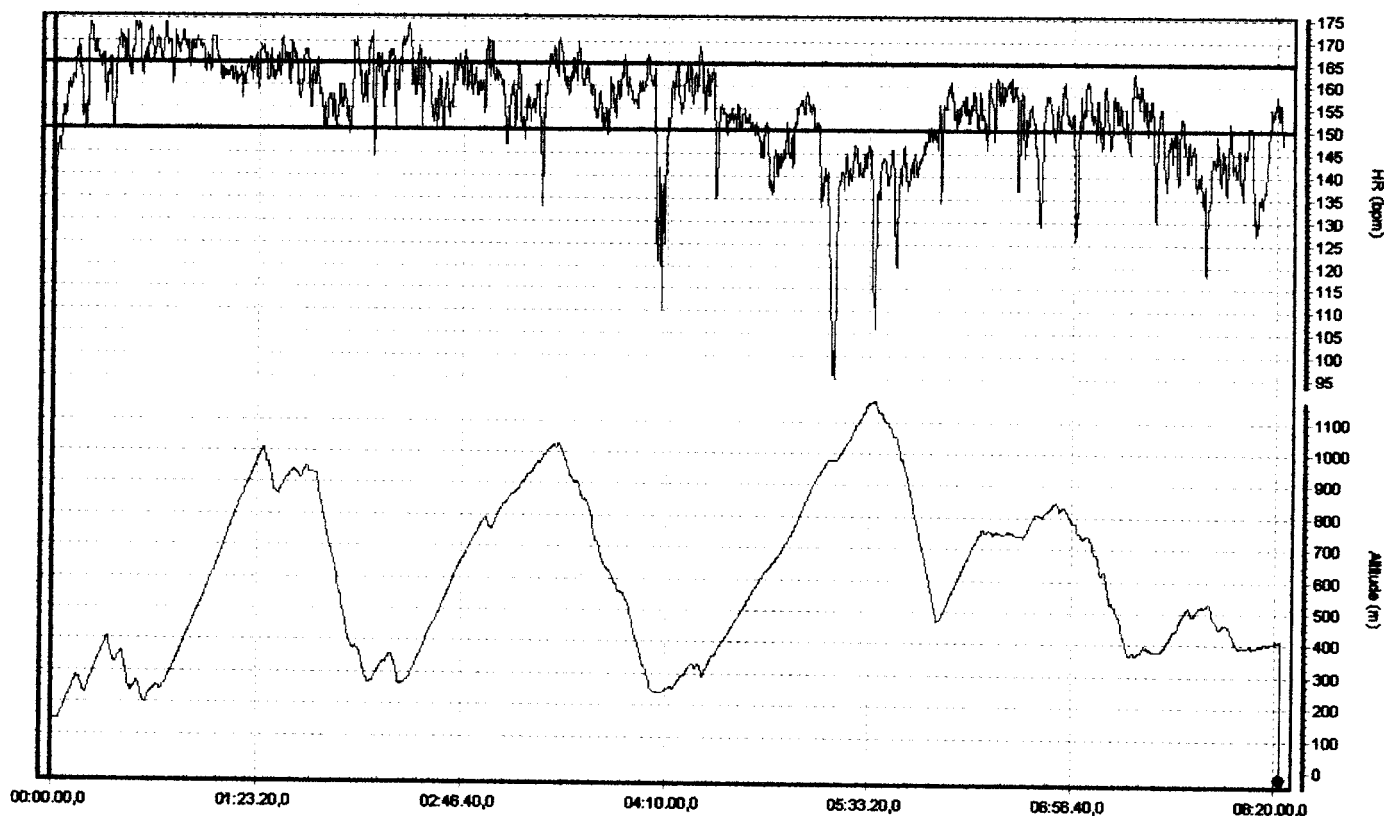

Effet : **5**  
 Dette d'O2 maxi : **312 ml/kg**  
 Ventilation : **149 l/min**  
 Conso d'O2 : **58 ml/kg/min**  
 Fréquence : **70 bpm**  
 Conso d'énergie : **5426 kcal**

Maxi : **1165 m**  
 Mini : **146 m**  
 Montée : **3920 m**  
 Descente : **3653 m**  
 Tps de montée : **00:28.36,0**  
 Tps de descente : **00:14.59,0**  
 Temps sur plat : **07:38.41,0**

**FRÉQUENCE CARDIAQUE**

Maxi : **174 bpm**  
 Moy : **154 bpm**  
 Mini : **95 bpm**

Au-dessus : **00:00.00,0**  
 Entre : **03:12.10,0**  
 En-dessous : **05:10.00,0**

Limite maxi : **180 bpm**  
 Limite mini : **160 bpm**

**INTERVALLE**

repèr	Interva	tour	fc bpm	fc moy bpm	dist. tour km	vitesse au km/h	dist. km	Vitesse km/h	remarques
1	08:22.16,6	08:22.16,6	145	154	0	0.0	0	0.0	Log stopped

**SUUNTO**  
 REPLACING LUCK.