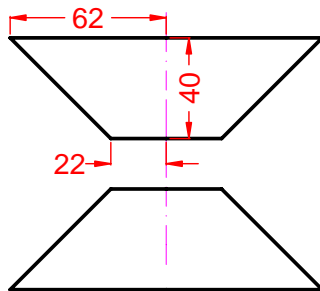

Renforts
arrière
pompes
(4)

Patron renforts pompe (4)

Matière		TITRE		
		Orgue de Barbarie		
Format	Rév.	Sous Titre		
A4	1.5	Peaux et renforts pompe		
Echelle	Date	Dessiné	par Gérard NOURIGAT	
1 / 3	31 / 01 / 2006			