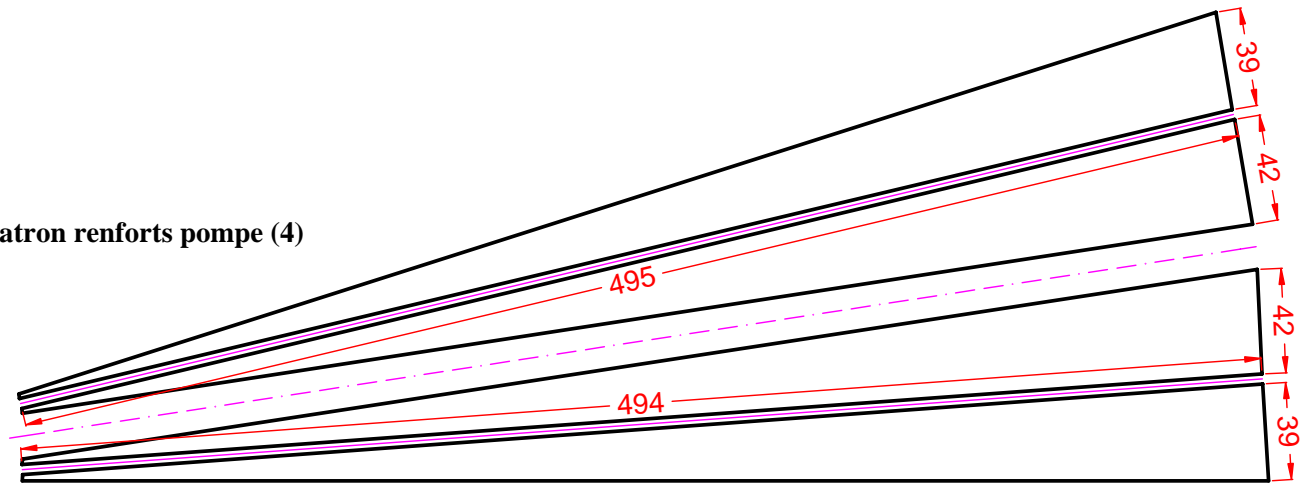

Renforts
arrière
pompes
(4)

Patron renforts pompe (4)

Matière		TITRE		
		Orgue de Barbarie		
Format	Rév.	Sous Titre		
A4	1.5	Peaux et renforts pompe		
Echelle	Date	Dessiné	par Gérard NOURIGAT	
1 / 3	31 / 01 / 2006			