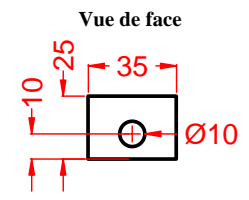

4 goussets CP10
blocage pompe inf.

Matière	CP5 CP10 CP15	TITRE		
		Orgue de Barbarie		
Format	Rév.	Sous Titre		
A4	1.5	Soufflet monté 1		
Echelle	Date	Dessiné	par Gérard NOURIGAT	
1 / 3	24 / 01 / 2006			